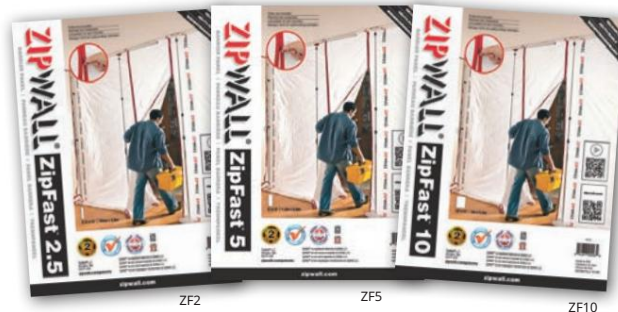

Za uporabo z ZipWall® palice in dodatki (naprodaj posebej).

Večpaketi vključujejo tri plošče 152 cm × 3,6 m, eno ploščo 76 cm × 3,6 m in ZipWall® prenosna torba.

Plošče so na voljo kot enojne: 3m×3,6m, 152cm×3,6m in 76cm×3,6m.