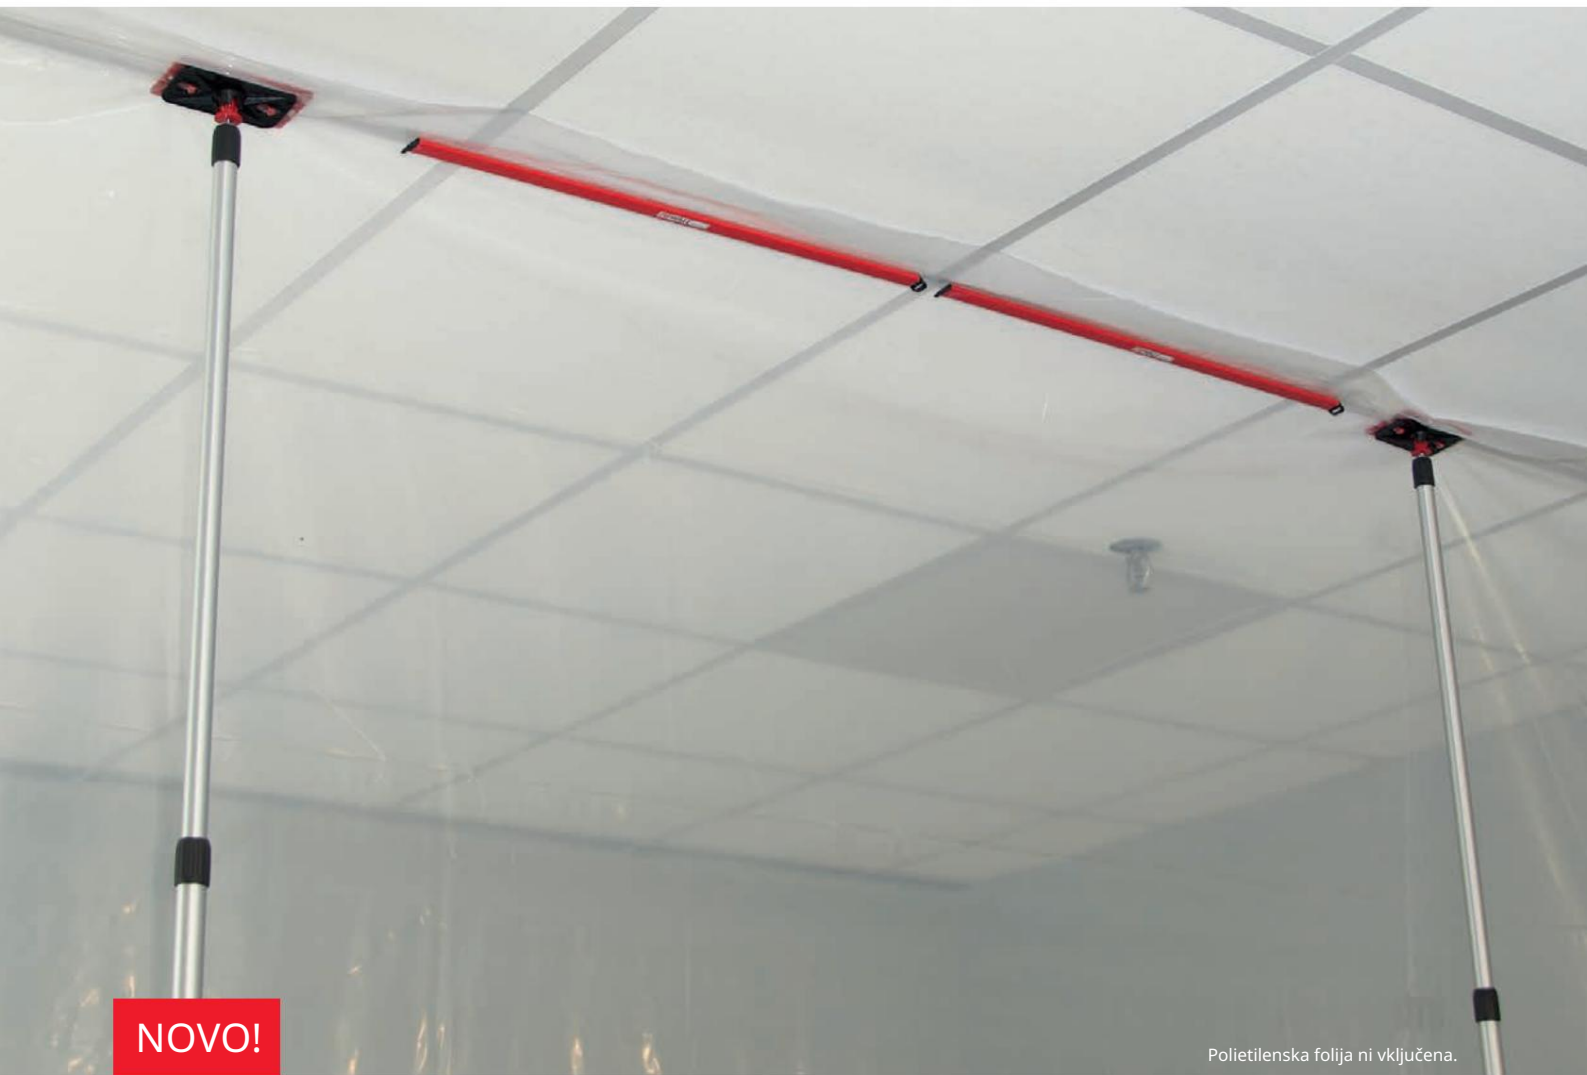

NOVO!

Polietilenska folija ni vključena.

POSEBNI PREDMETI

MagStrip™ Zapiralo za zaščito pred prahom

Naj bo vaša pregrada tesno pritrjena na spuščeni strop med drogovi

Pritrdite magnetne trakove na jekleno mrežo s palico ZipWall® in posebej zasnovanim aplikatorjem.

- Hitra nastavitvev in odstranitvev
- Magnetni trakovi se zaskočijo na kovinsko mrežo
- Aplikator deluje s katero koli palico ZipWall®. Palica ni priložena.
- Za večkratno uporabo in profesionalno

Brez lestev, brez traku, brez poškodb

Patentirano