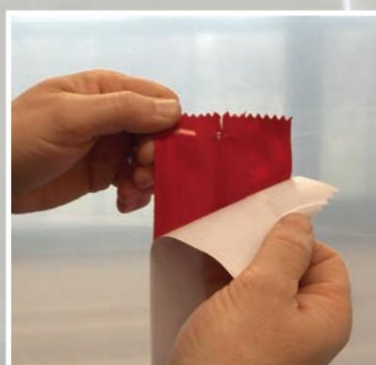

Hitro pokrijte vrata, da zagotovite nepredušno tesnilo z zadrgami za enostaven vstop in izstop.

- Vnaprej so nameščene nepredušne, močne zadrgi
- Dvostranski trak ZipWall® varno drži ZipDoor®, hkrati pa ščiti površino okvirja vrat
- Kavljici z loputo držijo vrata odprta za lažji dostop
- Prihranite ure pri delu s številnimi vrati

Hitra in enostavna namestitvev!

Patentirano

Patentiran
ZipperKnife™
rezalnik listov
preprečuje zastoje
zadrgе!

ZADRGE IN VRATA

Zadrgе ZipWall® Heavy-Duty Hitro ustvarite protiprašne prehode na pregradah ali obstoječih prehodih.

Vzdržljive samolepilne zadrgе se pritrdijo na prehode s PVC folijami.
ZipperKnife™ orodje za izdelavo prehodov v PVC folije,

- 7,6 cm široke in vzdržljive
- Kavli z loputo držijo vhod odprt za lažji dostop