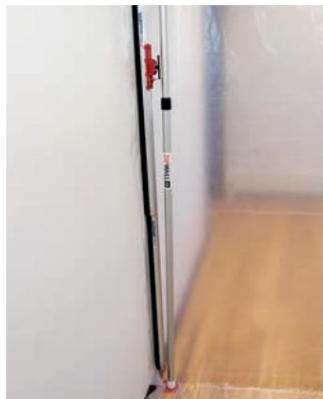

PRIBOR ZA TESNILA BREZ TRAKA

dolga SideBridge™ deluje okoli radiatorja na osnovni plošči

Stenski nosilec SideBridge™

Tesno zaprite pregrado vzdolž stene v nekaj sekundah

Zaskoči se na FoamRail Span™ in ga drži ob drogu ZipWall®, ki je najbližje steni, da tvori tesno tesnilo.

- Tesni do 8' vzdolž stene z enim FoamRail Span™
- Na voljo v dveh velikostih – standardna velikost za večino del in dolga velikost za stene z ovirami, kot so radiatorji na podstavku ali okrasne letve
- Najbolje deluje s palicami ZipWall® 12 in ZipWall® 20