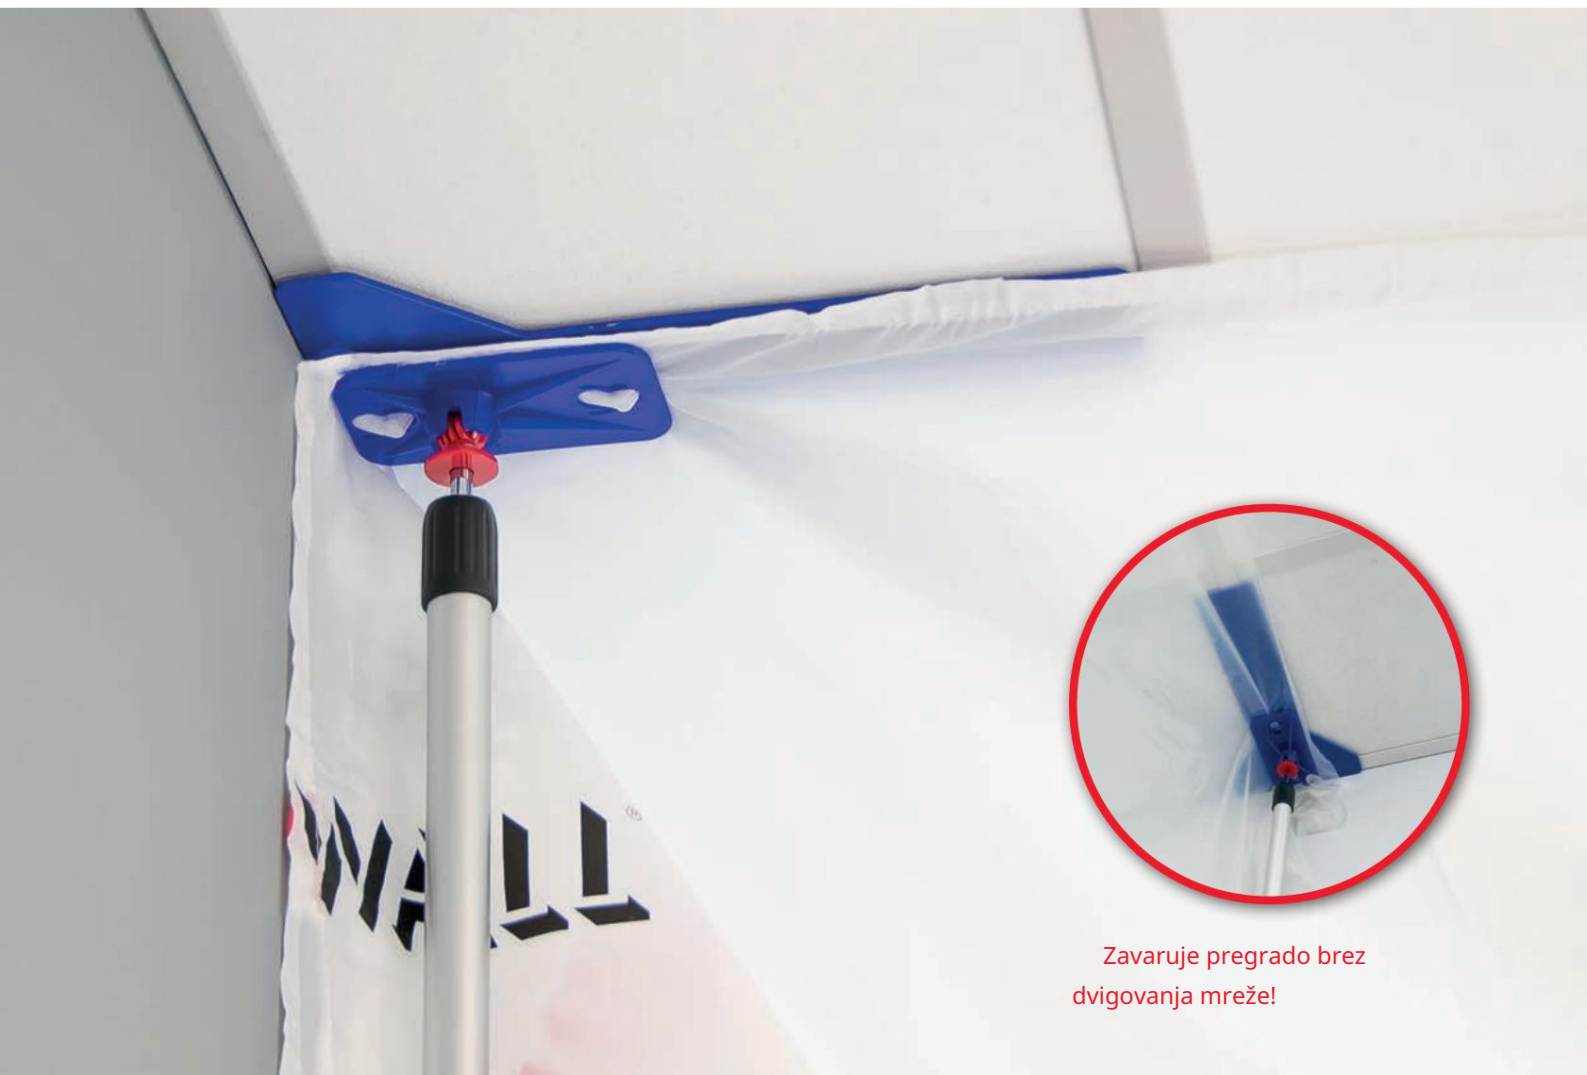

Podpira delovne prakse, varne s svincem.

NOVO!

Palice, plastična folija in cev niso vključeni

POSEBNI PREDMETI

ZipWall® Dust Barrier PassThrough™

Enostavno in hitro napeljite cev za kanal skozi pregrado ZipWall®.

Odprtina, ki jo je mogoče ponovno zapreti, za napeljavo cevi do premera 35 cm skozi pregrado ZipWall®. Popoln za nastavev negativnega zračnega tlaka na delovišču.

- Hitra in enostavna namestitev
- Podpre težo katere koli cevi za kanale, hkrati pa ohranja celovitost pregrade
- Idealno za preoblikovanje, rušenje, suhomontažo, obnovo, sanacijo in vsa delovna mesta v občutljivem okolju, kot je zdravstvo
- Deluje z vsemi vzmetnimi drogovi ZipWall®
- Za večkratno uporabo, urejeno in profesionalno

Brez lestev, brez traku, brez poškodb

Patent v teku

Premer odprtine: 35 cm

ZPT

Zavaruje pregrado brez
dvigovanja mreže!

POSEBNI PREDMETI

Edge™ glava in nedrseča plošča

Genialna rešitev za spuščene strope

Posebno oblikovana glava in plošča drži pregrado, kjer se spuščeni strop sreča s steno, ne da bi dvignili mrežo.

- Uporablja stenski kotnik za pritrnitev pregrade brez upogibanja ali dvigovanja stropa
- Ustreza vsem vzmetnim palicam ZipWall®