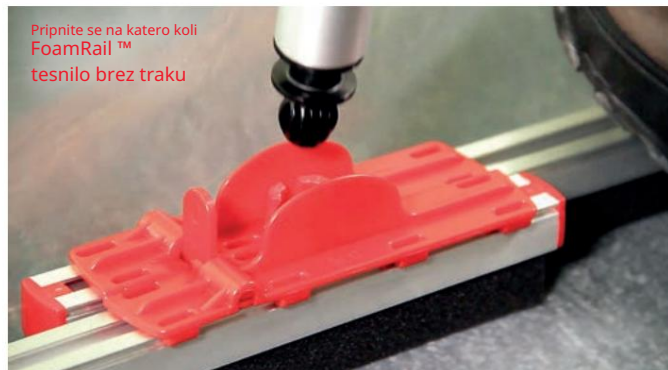

Tesno zaprite pregrado vzdolž stene v nekaj sekundah

Zaskoči se na FoamRail Span™ in ga drži ob drogu ZipWall®, ki je najbližje steni, da tvori tesno tesnilo.

- Tesni do 8' vzdolž stene z enim FoamRail Span™
- Na voljo v dveh velikostih – standardna velikost za večino del in dolga velikost za stene z ovirami, kot so radiatorji na podstavku ali okrasne letve
- Najbolje deluje s palicami ZipWall® 12 in ZipWall® 20

SBR4

SC2

Vsaka enota vsebuje dva standarda in dva dolga stenska nosilca.

Patent v teku

ZipWall® talni adapterji

V nekaj sekundah zatesnite oviro za prah na tleh

Novi talni adapterji ZipWall® so boljši kot kdaj koli prej – pritrdite na dno katerega koli droga ZipWall® z enim zasukom.

- Prilagodite kateri koli drog ZipWall® za istočasno tesnjenje na stropu in tleh
- Na voljo v treh velikostih za prileganje palicam ZipWall® 10', 12' in 20'

Patent v teku

Za informacije o garanciji izdelka obiščite zipwall.com/warranty.