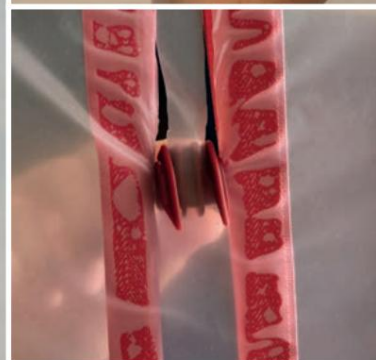

Hitro pokrijte vrata, da zagotovite nepredušno tesnilo z zadrgami za enostaven vstop in izstop.

- Vnaprej so nameščene nepredušne, močne zadrgi
- Dvostranski trak ZipWall® varno drži ZipDoor®, hkrati pa ščiti površino okvirja vrat
- Kavljici z loputo držijo vrata odprta za lažji dostop
- Prihranite ure pri delu s številnimi vrati

Hitra in enostavna namestitvev!

Patentirano

Patentiran
ZipperKnife™
rezalnik listov
preprečuje zastoje
zadrgе!

ZADRGE IN VRATA

Zadrgе ZipWall® Heavy-Duty Hitro ustvarite protiprašne prehode na pregradah ali obstoječih prehodih.

Vzdržljive samolepilne zadrgе se pritrdijo na prehode s PVC folijami.
ZipperKnife™ orodje za izdelavo prehodov v PVC folije,

- 7,6 cm široke in vzdržljive
- Kavli z loputo držijo vhod odprt za lažji dostop